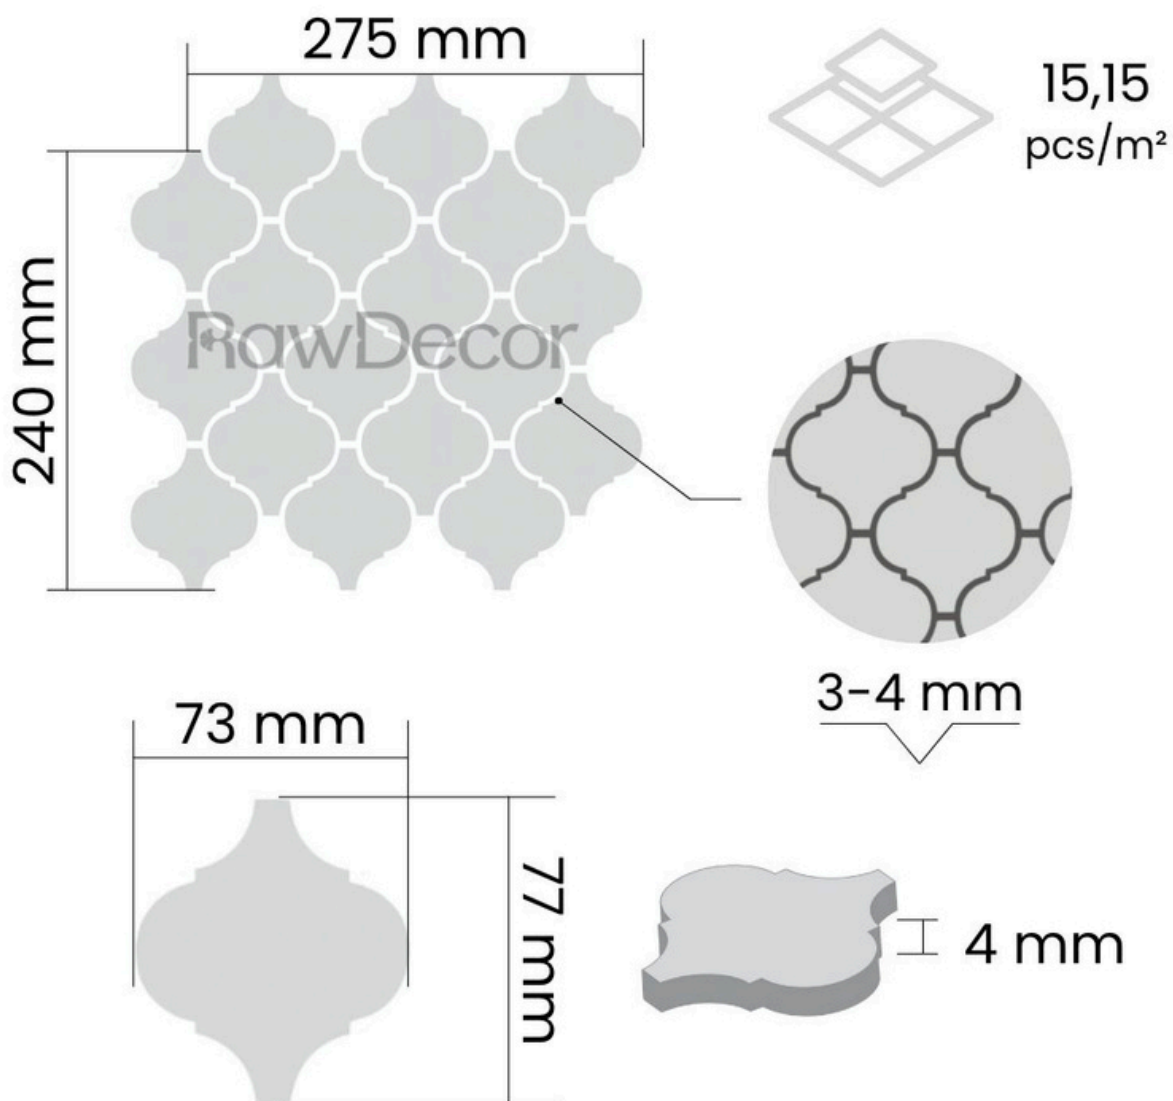

KOLEKCJA PŁYTEK:

RawDecor

ARABESKA DUŻA

WYMIAR CAŁEGO PLAŚTRA: 275 x 240 mm (0.066 m²)

WYMIAR POJEDYNCZEJ PŁYTKI: 73 x 77 mm

GRUBOŚĆ: 5 mm

DOTYCZY SKU:

ADBM, ADBS, ADSJS, ADSJM, ADCM, ADCS, ADZB

KOLEKCJA PŁYTEK:

ARABESKA DUŻA

WYMIAR CAŁEGO PLASTRA: 275 x 240 mm (0.066 m²)

WYMIAR POJEDYNCZEJ PŁYTKI: 73 x 77 mm

GRUBOŚĆ: 5 mm

DOTYCZY SKU:

ADBM, ADBS, ADSJS, ADSJM, ADCM, ADCS, ADZB

RawDecor

Dopuszczalne odchylenie wymiarowe arkusza i elementów mozaiki wynosi $\pm 2\%$ względem wartości nominalnych, zgodnie z normą EN 14411.